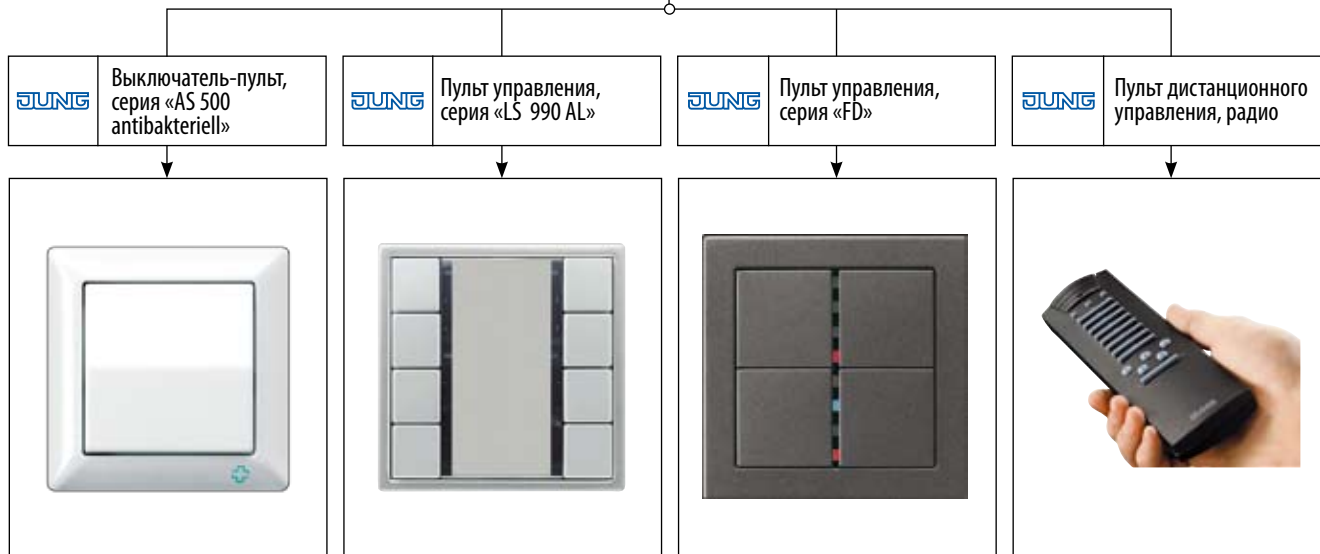

Комфортный режим	Режим экономии	Вечерний режим	Ночной режим
	Отопление + 18°C		
	Освещение выключено		
	Сигнализация включена		
	Жалюзи приподняты		

Выходя из дома, Вы сможете включить нужный режим с помощью пульта управления в прихожей. Тем самым Вы отключите электроснабжение розеток, к которым подключен утюг, электрический чайник и другие бытовые электрические приборы, требующие Вашего особого внимания.

Комфортный режим	Режим экономии	Вечерний режим	Ночной режим
	Отопление + 22°C		
	Общее освещение уменьшается, включается акцентное освещение.		
	Сигнализация выключена		
	Жалюзи приподняты		

Этот режим включается с помощью пультов управления, находящихся в зоне отдыха или в других зонах дома, в которых жильцы чаще всего проводят вечера.

Комфортный режим	Режим экономии	Вечерний режим	Ночной режим
------------------	----------------	----------------	---------------------

	Отопление + 18°C
---	------------------

	Общее освещение выключено, освещение в лестничных клетках и коридорах включается лишь тогда, когда датчики зарегистрируют движение
---	--

	Сигнализация включена по периметру территории
---	---

	Жалюзи опущены
---	----------------

Режим чаще всего включается пультом дистанционного управления из спальни.

Пульты управления используются для регулирования освещения, управления жалюзи включения / выключения режимов системы. С помощью дистанционных пультов управления удобно управлять оборудованием дома и их системами с любого места.