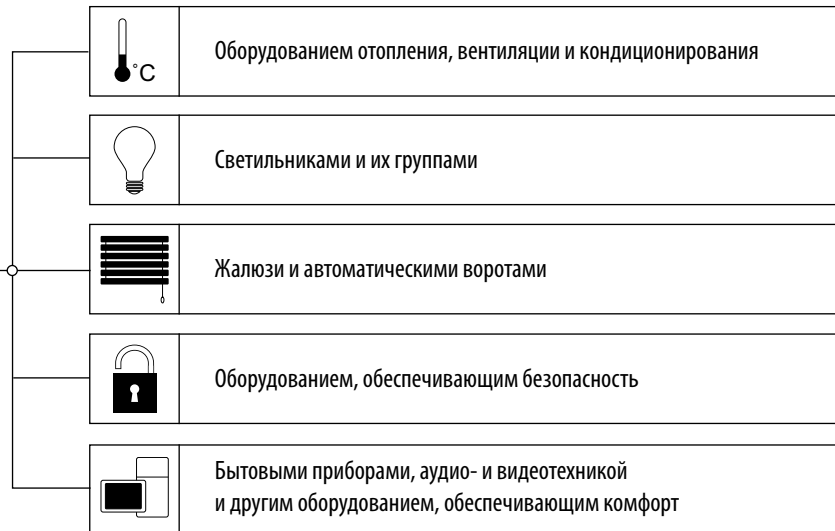

JUNG

Современная система единого управления оборудованием дома

Возможность жить в комфортном, безопасном и экономичном доме

Возможность создать максимально комфортную обстановку для жителей дома

В основе «умного дома» заложена шинная система стандарта KNX/EIB (European Installation Bus). Она интегрируется с инженерными, коммуникационными и иными системами зданий.

Система объединяет в единую сеть различные приборы дома и обеспечивает их слаженное действие

- Взаимно не согласованное управление устройствами
- Управление каждым устройством в отдельности
- Обеспечение минимальных потребностей
- Различный дизайн элементов управления
- Привычно, но неудобно