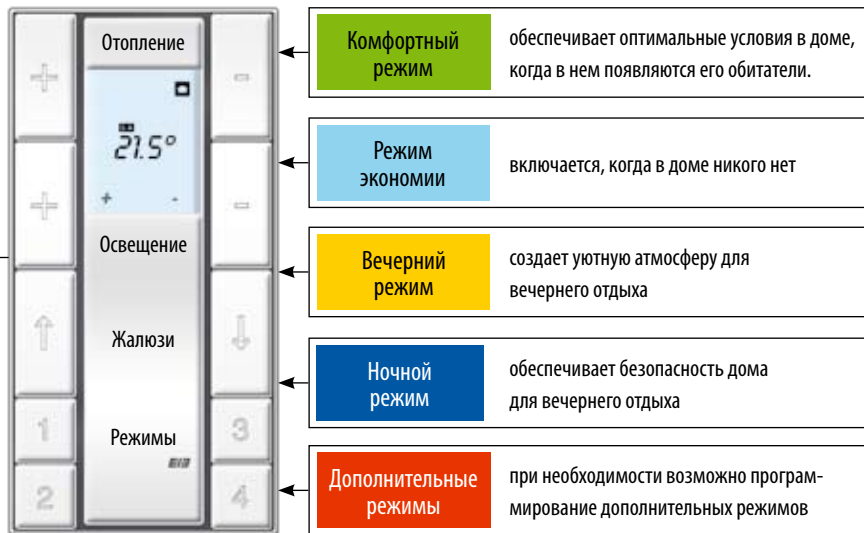

Наряду с выбранным режимом Вы можете управлять отоплением, освещением, жалюзи и другим оборудованием в отдельности