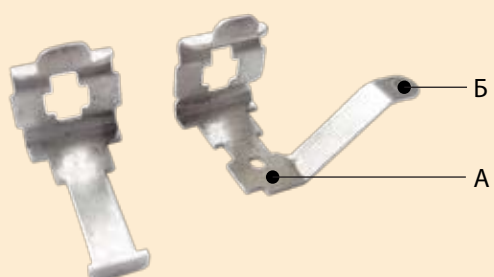

Качество механизмов и монтажа прежде всего! 15 важных составляющих успеха

Главное в выключателе - это контакты. В механизмах используются полностью посеребрённые контакты (А), места же непосредственного контакта (Б) выполнены из чистого серебра. Это обеспечивает самое надёжное соединение на долгие годы использования.