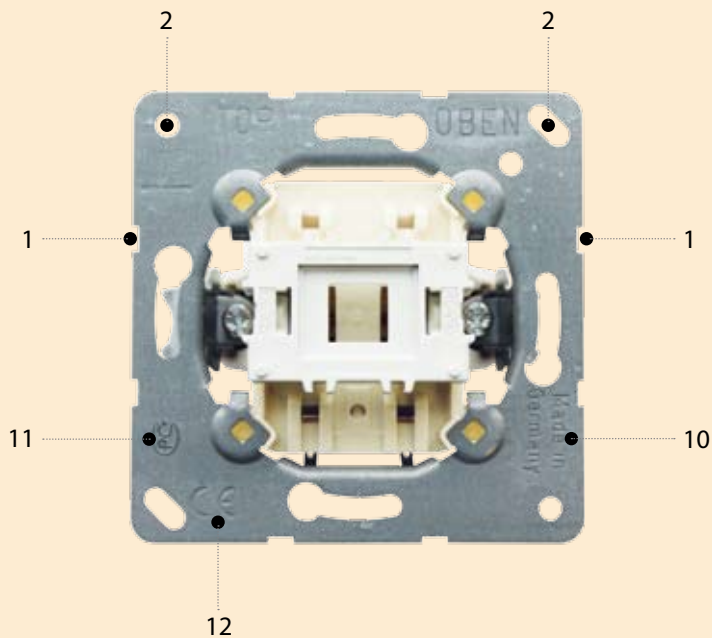

Качество механизмов и монтажа прежде всего! 15 важных составляющих успеха

Главное в выключателе - это контакты. В механизмах используются полностью посеребрённые контакты (А), места же непосредственного контакта (Б) выполнены из чистого серебра. Это обеспечивает самое надёжное соединение на долгие годы использования.