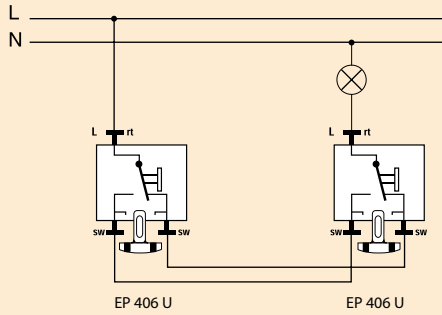

Включение освещения с 3 мест

Схемы включения:

Включение освещения с двух мест