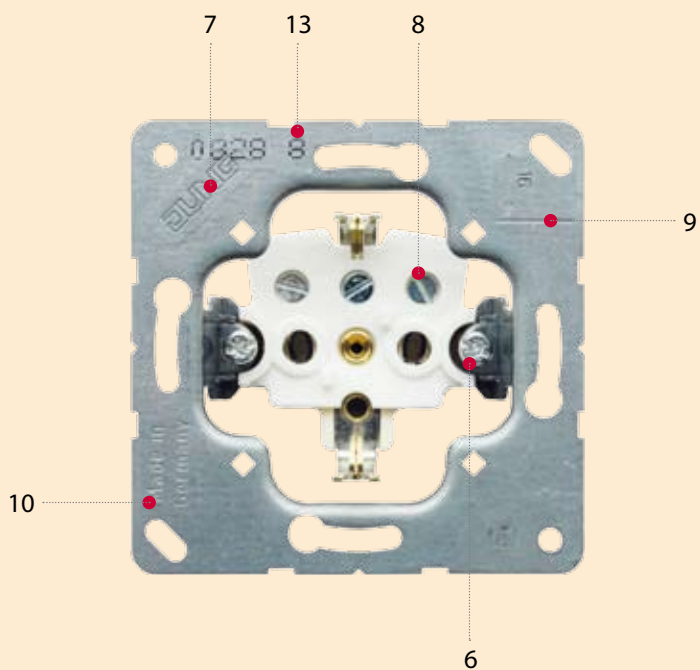

Качество механизмов и монтажа прежде всего! 15 важных составляющих успеха

Главное в выключателе - это контакты. В механизмах используются полностью посеребрённые контакты (А), места же непосредственного контакта (Б) выполнены из чистого серебра. Это обеспечивает самое надёжное соединение на долгие годы использования.