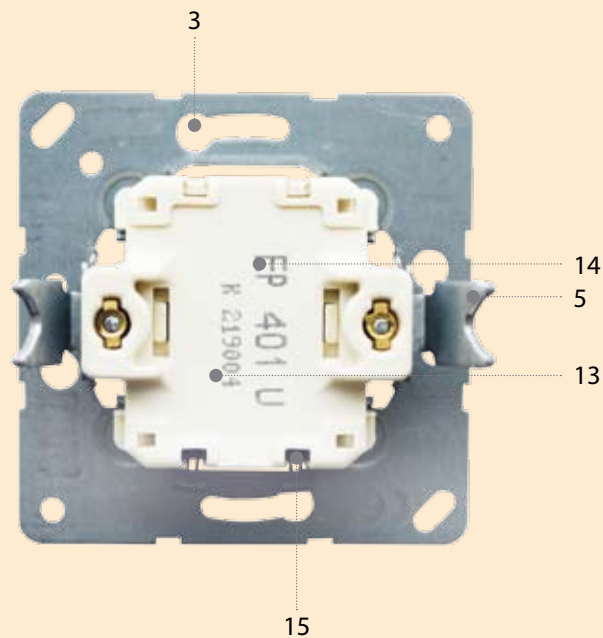

Качество механизмов и монтажа прежде всего! 15 важных составляющих успеха

Главное в выключателе - это контакты. В механизмах используются полностью посеребрённые контакты (А), места же непосредственного контакта (Б) выполнены из чистого серебра. Это обеспечивает самое надёжное соединение на долгие годы использования.