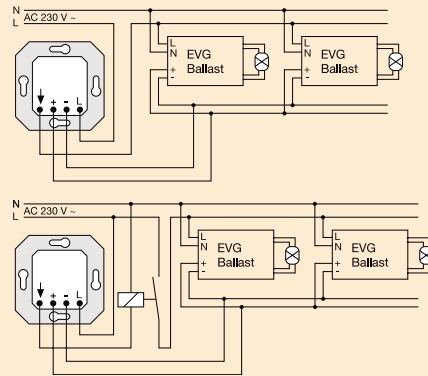

Удачная цена и отличное качество – ECO profi

Продукция сертифицирована:

Внешние размеры изделий ECO profi

Схема комплектации выключателей

Схемы включения:

Включение освещения с двух мест

Двойной выключатель

Включение освещения с 3 мест

Управление люминесцентными лампами электронным потенциометром с выключателем (Арт. 240-10)

Включение универсального выключателя с диммером

Включение диммера 5544.02 VEINS

Схемы механизмов: