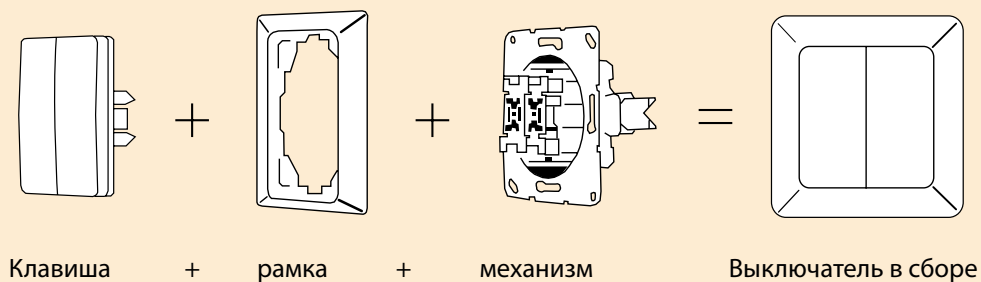

Удачная цена и отличное качество – ECO profi

Продукция сертифицирована:

Внешние размеры изделий ECO profi

Схема комплектации выключателей

Схемы включения:

Включение освещения с двух мест

Двойной выключатель

Включение освещения с 3 мест

Управление люминесцентными лампами электронным потенциометром с выключателем (Арт. 240-10)

Включение универсального выключателя с диммером

Включение диммера 5544.02 VEINS

Схемы механизмов: