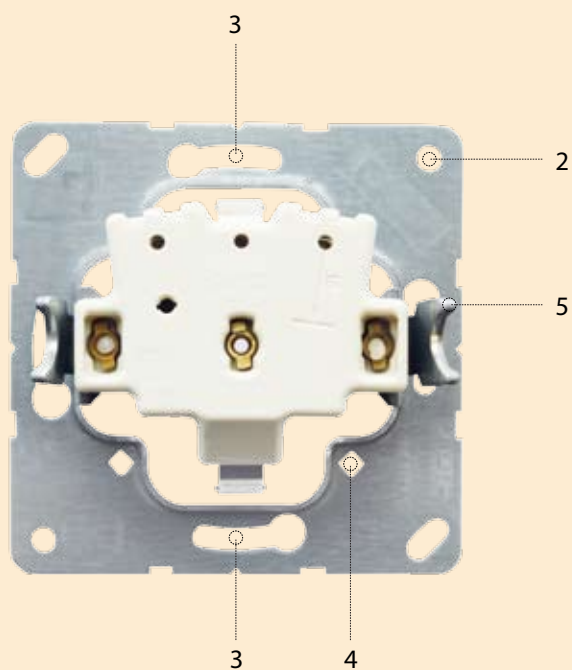

Качество механизмов и монтажа прежде всего! 15 важных составляющих успеха

Главное в выключателе - это контакты. В механизмах используются полностью посеребрённые контакты (А), места же непосредственного контакта (Б) выполнены из чистого серебра. Это обеспечивает самое надёжное соединение на долгие годы использования.