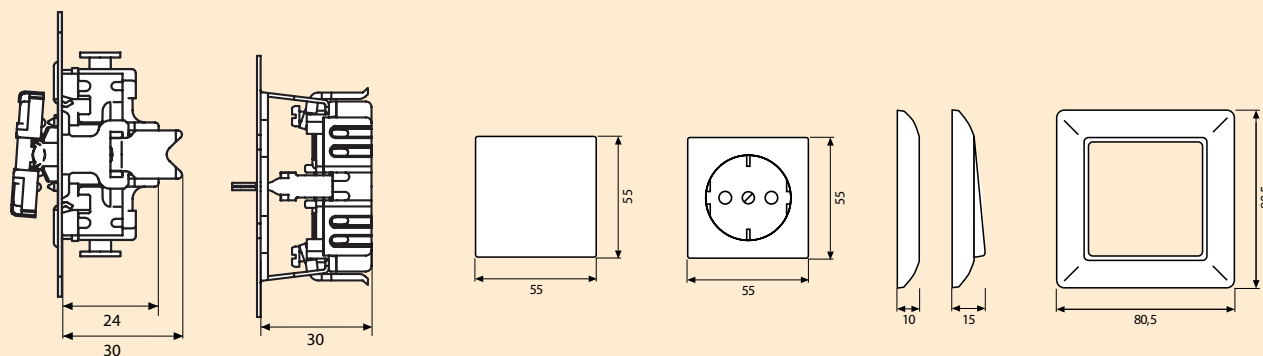

Удачная цена и отличное качество – ECO profi

Продукция сертифицирована:

Внешние размеры изделий ECO profi

Схема комплектации выключателей

Схемы включения:

Включение освещения с двух мест

Двойной выключатель