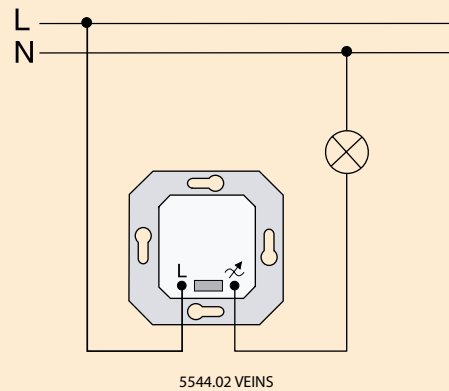

Включение освещения с 3 мест

Управление люминесцентными лампами электронным потенциометром с выключателем (Арт. 240-10)

Включение универсального выключателя с диммером

Включение диммера 5544.02 VEINS

Схемы механизмов: