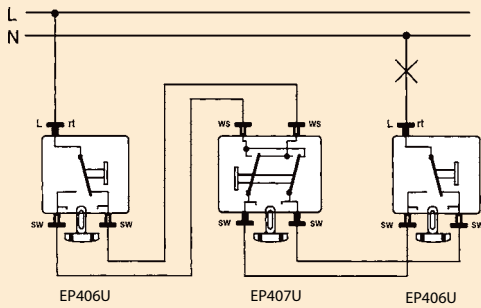

Включение освещения с 3 мест

Управление люминесцентными лампами электронным потенциометром с выключателем (Арт. 240-10)

Включение универсального выключателя с диммером

Включение диммера 5544.02 VEINS

Схемы механизмов: