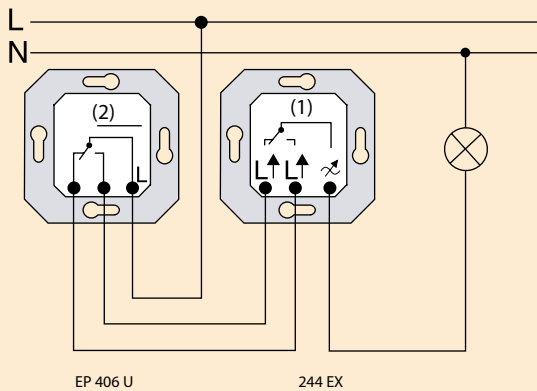

Включение освещения с 3 мест

Управление люминесцентными лампами электронным потенциометром с выключателем (Арт. 240-10)

Включение универсального выключателя с диммером

Включение диммера 5544.02 VEINS

Схемы механизмов: