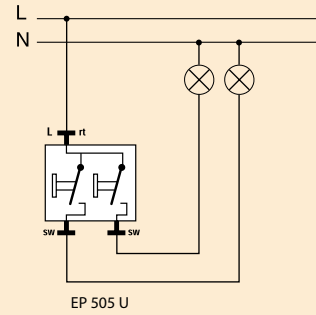

Включение освещения с 3 мест

Управление люминесцентными лампами электронным потенциометром с выключателем (Арт. 240-10)

Включение универсального выключателя с диммером

Включение диммера 5544.02 VEINS

Схемы механизмов: