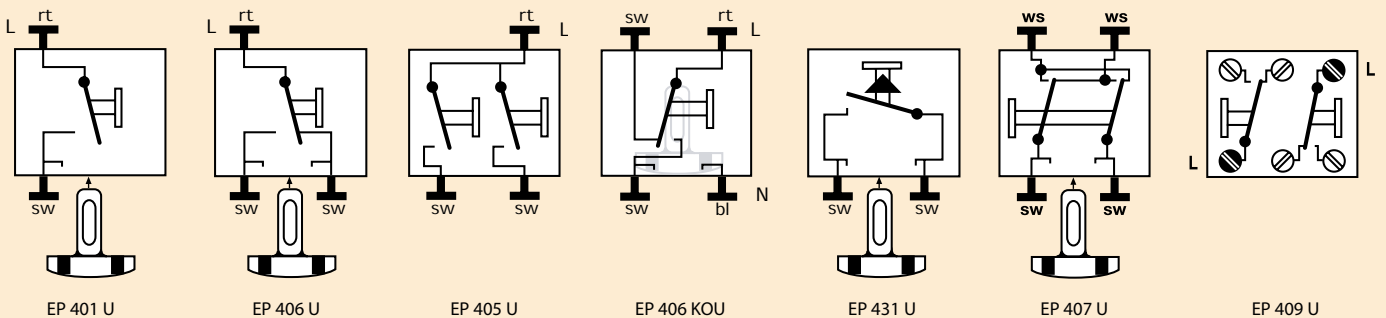

Включение освещения с 3 мест

Управление люминесцентными лампами электронным потенциометром с выключателем (Арт. 240-10)

Включение универсального выключателя с диммером

Включение диммера 5544.02 VEINS

Схемы механизмов: