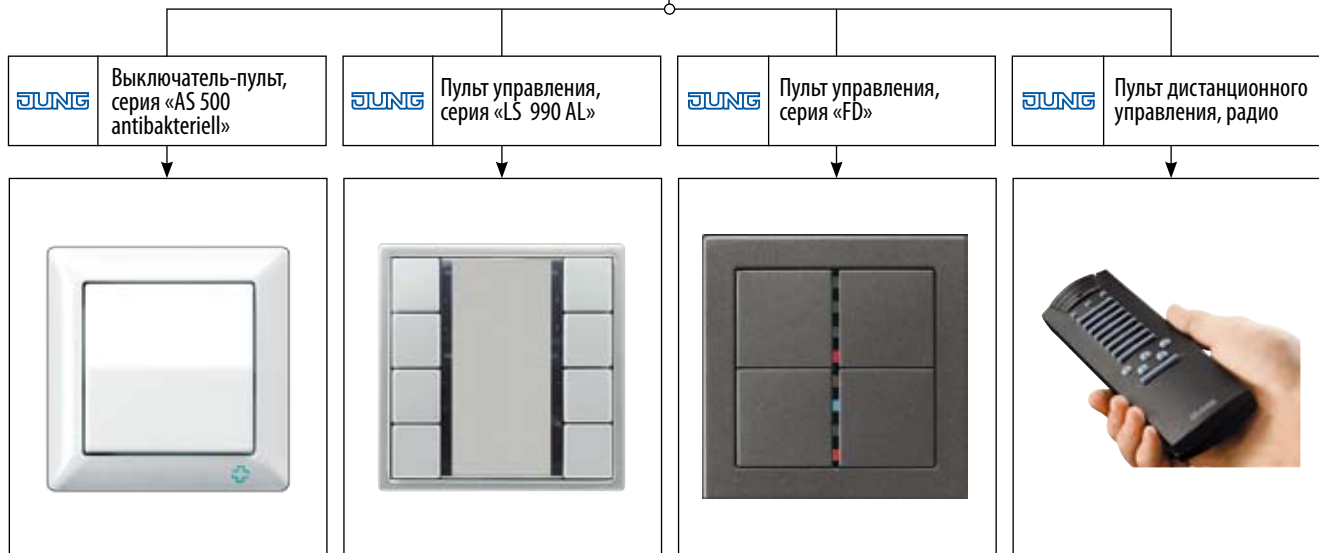

Пульты управления используются для регулирования освещения, управления жалюзи включения / выключения режимов системы. С помощью дистанционных пультов управления удобно управлять оборудованием дома и их системами с любого места.