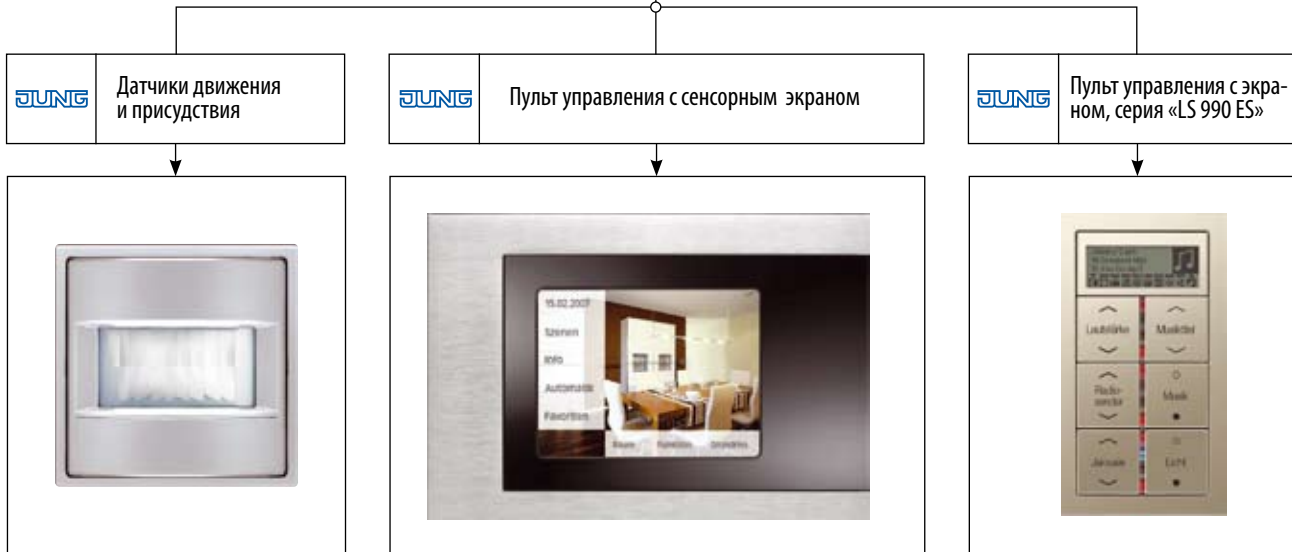

*Выходя из дома, Вы сможете включить нужный режим с помощью пульта управления в прихожей. Тем самым Вы отключите электроснабжение розеток, к которым подключен утюг, электрический чайник и другие бытовые электрические приборы, требующие Вашего особого внимания.*

Комфортный режим	Режим экономии	Вечерний режим	Ночной режим
	Отопление + 22°C		
	Общее освещение уменьшается, включается акцентное освещение.		
	Сигнализация выключена		
	Жалюзи приподняты		

*Этот режим включается с помощью пультов управления, находящихся в зоне отдыха или в других зонах дома, в которых жильцы чаще всего проводят вечера.*

Комфортный режим	Режим экономии	Вечерний режим	<b>Ночной режим</b>
	Отопление + 18°C		
	Общее освещение выключено, освещение в лестничных клетках и коридорах включается лишь тогда, когда датчики зарегистрируют движение		
	Сигнализация включена по периметру территории		
	Жалюзи опущены		

*Режим чаще всего включается пультом дистанционного управления из спальни.*

*Пульты управления используются для регулирования освещения, управления жалюзи включения / выключения режимов системы. С помощью дистанционных пультов управления удобно управлять оборудованием дома и их системами с любого места.*