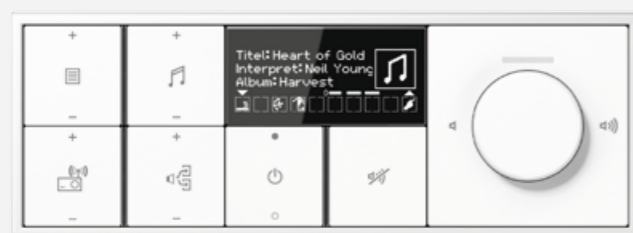

Мультимедийные системы

Добиться великолепного звука во всём доме очень просто с мультимедийными решениями от JUNG! Мультирум-усилитель со встроенным онлайн-радио и MP3-плеером, выступая в качестве центрального музыкального распределителя, позволит Вам слушать радио на кухне, наслаждаться классической музыкой в гостиной или радоваться спектаклям в детской.

В качестве альтернативы выступает интеграция системы Sonos в общее управление домом, которая осуществляется с помощью специального устройства - KNX Sonos-шлюза. Управление при этом будет осуществляться с помощью KNX сенсоров и комнатных контроллеров - наряду с обычными функциями. По желанию возможна комбинация сцен.

Совместное управление стандартными и мультимедийными системами с KNX-устройств.