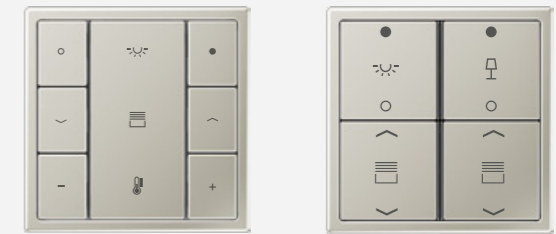

Управление в помощью настенных передатчиков

eNet доступен в дизайне выключателей и позволяет управлять функциями и сценами простым нажатием клавиш на настенном передатчике (1-4 группы).