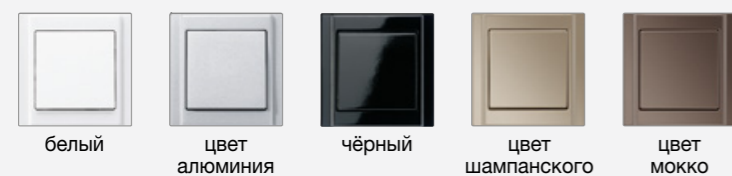

белый   цвет алюминия   чёрный   цвет шампанского   цвет мокко