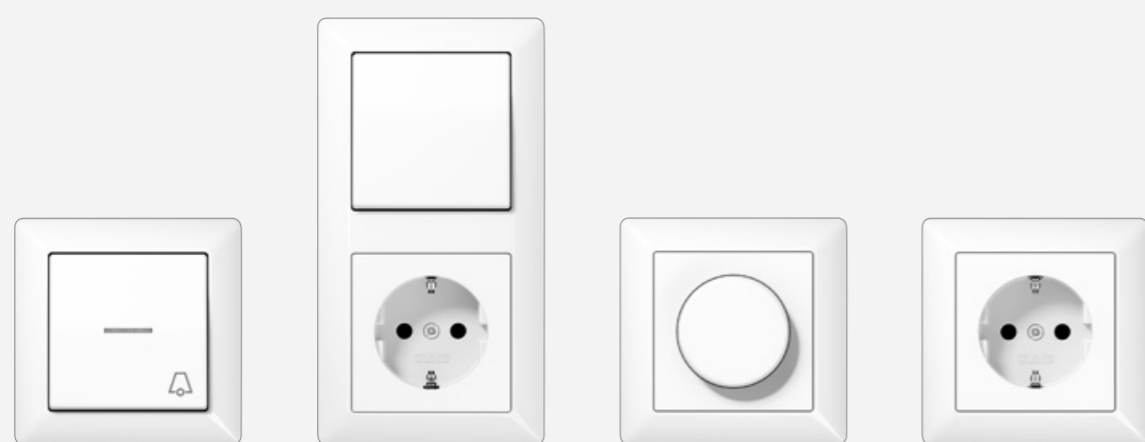

белый и синий цвет алюминия хром цвет алюминия и чёрный антрацит хром

AS 500

Наряду с плавными гармоничными линиями очертаний контуров выключателей серии AS 500 в белом цвете и цвете слоновой кости, угол наклона клавишей образует дополнительный оптический эффект. Особое внимание заслуживает широкий спектр возможностей данной серии, который позволяет профессионально выполнить самые сложные современные решения в электроинсталляции. Родственным этой серии является ряд выключателей, изготовленных из ударопрочных материалов. Кроме того, предлагаются изделия этой серии в защищенном от попадания влаги варианте IP 44.