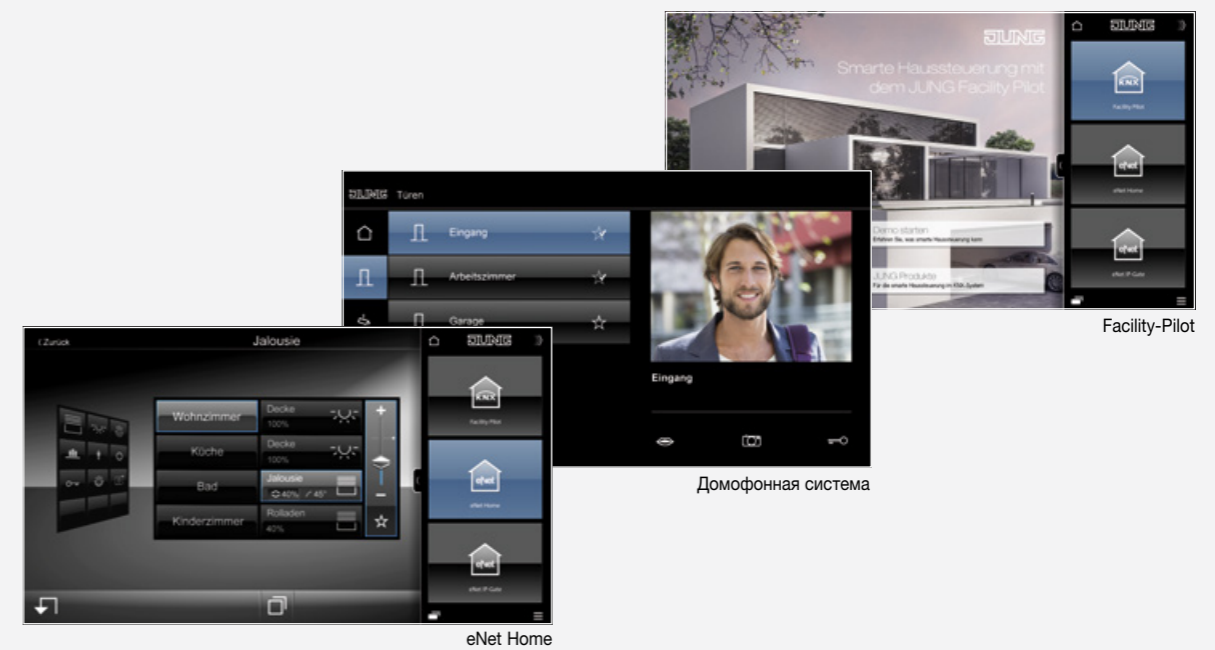

Иновация: Smart-панель в качестве домофонного устройства

Smart-панель от JUNG может быть использована в качестве приёмного видео-устройства при условии установки Siedle Smart-шлюза. Интуитивно понятный интерфейс обеспечивает комфортное управление, а большой экран выступает дополнительным преимуществом.

SIEDLE Systemtechnik
In-Home

Грандиозность многообразия

Внутренние аудио панели Стандарт легко впишутся в любой интерьер благодаря широкому выбору дизайнерских рамок.

Изображение и звук

Модули внутренней видеопанели легко комбинируются друг с другом. Отдельно стоит выделить цветной TFT-экран (2,7" / 70 мм).

Абсолютное звучание

Высококачественное исполнение динамиков обеспечит великолепное качество разговора по внутренней аудиопанели.

Внутренние панели JUNG с системотехникой Siedle

Smart-Controls

Многофункциональное устройство для настенного монтажа: Smart-Controls в качестве управляющей централи для «умного дома». Они позволяют управлять системами eNet и KNX, а также домофонией (при использовании Siedle Smart-шлюза) с одного устройства: отдельно или параллельно (по желанию). Smart-Controls доступны в 3 размерах, управление осуществляется с помощью цветного сенсорного экрана.

Smart-модуль запуска демонстрирует все установленные приложения. Выбор необходимого приложения осуществляется касанием соответствующей иконки. Все приложения запускаются параллельно, переключение между ними доступно в любой момент. Также можно всегда добавить новое приложение.