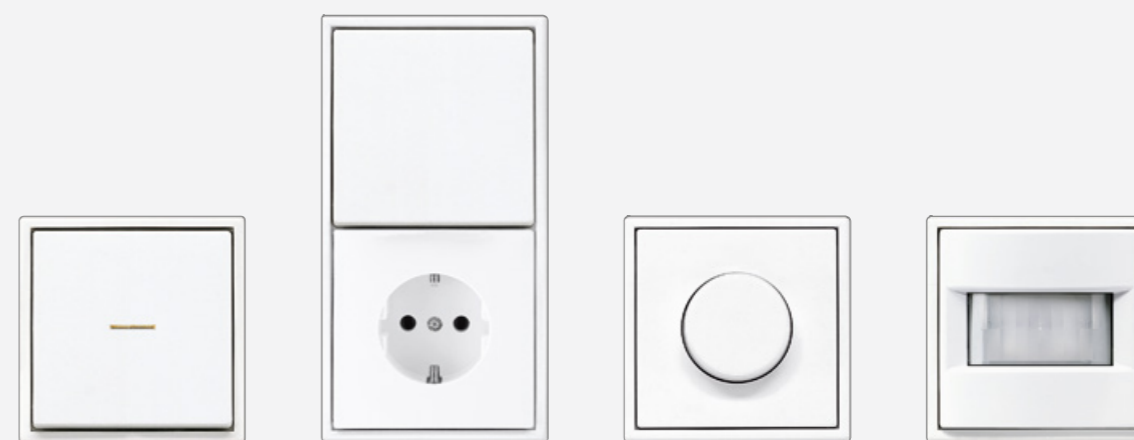

Выключатели серии LS 990 в различных металлических исполнениях: холодный натуральный, тёмный или лакированный под антрацит алюминий, блестящий хром, роскошное золотое покрытие – любой выбранный вариант из этой коллекции расставит утонченные акценты там, где необходимо подчеркнуть исключительность и особенность стиля. Эту серию классических выключателей дополняют изделия из латуни двух различных оттенков.