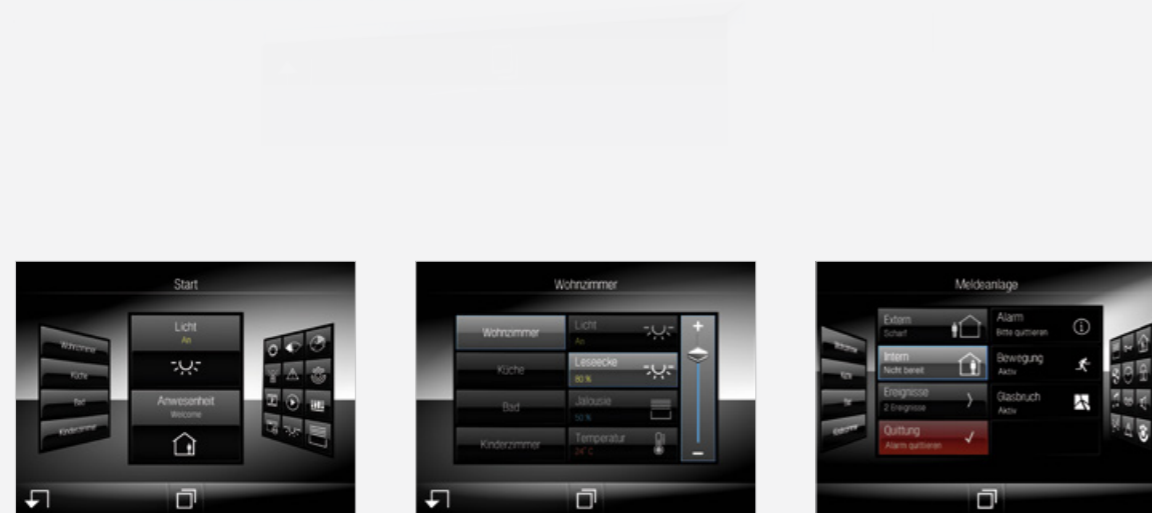

Визуализация и управление интуитивно понятно и просто осуществляются в привычном пользовательском интерфейсе от JUNG.