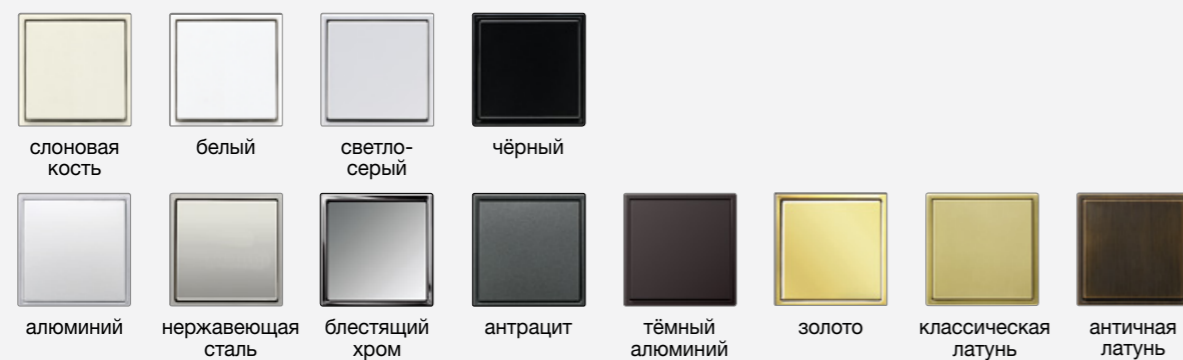

LS 990

Классический стиль, прошедший испытание временем. Элементы серии LS 990 выпускаются в белом, светло-сером и черном цвете, а также в цвете слоновой кости. Они особенно ценятся приверженцами строгих линий за чистоту форм и неброские цвета и поэтому выбираются преимущественно для оборудования помещений в современном стиле минимализма.