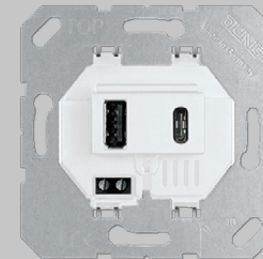

EPD481

EPD482

EPD483

EPD484

EPD485

-  – цвет слоновая кость
-  WW – белый цвет
-  AL – цвет алюминий
-  AN – цвет антрацит
-  SWM – цвет черный матовый
-  AT – цвет антик
-  GO – цвет золота

USB зарядное устройство с 1 гнездо USB типа A и 1 гнездо USB типа C (крепление винтами, без крепления лапок)