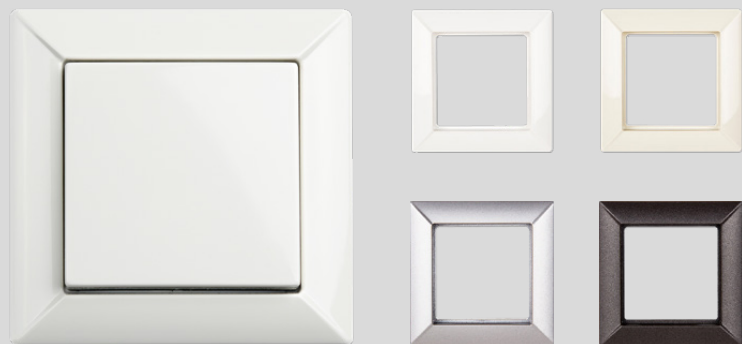

Удачная цена и отличное качество – ECO Profi

Рамки серии ECO Profi

JUNG

Один из ведущих производителей электротехнической продукции Европы – фирма JUNG – представляет серию ECO profi. Изделия ECO Profi универсальны и в то же время отличаются изысканным дизайном. Приятные на ощупь, изящные и стильные электроустановочные изделия соответствуют высочайшим стандартам качества и при этом доступны по цене.