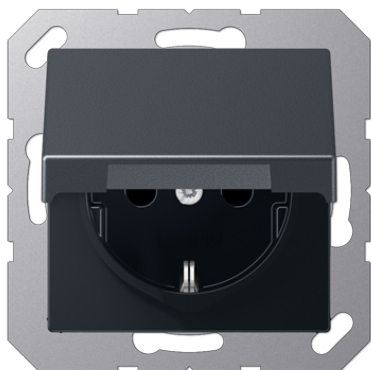

## SCHUKO®-розетка с откидной крышкой

### Ссылочный номер

A 1520 BFKL ANM

SCHUKO®-розетка 16 A / 250 V ~

с откидной крышкой (с возвратной пружиной)  
with screwless terminals for rigid and untreated flexible wires up to 2.5 mm<sup>2</sup>

without claws: ref.-no. with additional "N", e.g.: ..1520 N..

with screw terminals: ref.-no. ..1521..

Supporting frame, claws and claw screws are integrated into the earth protection.