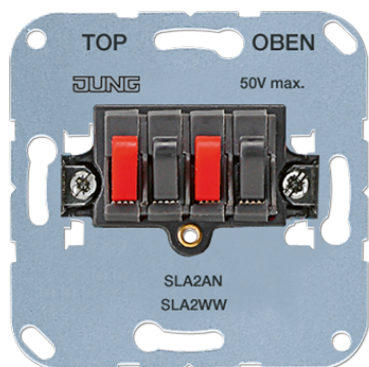

Технический паспорт продукта

Stereo loudspeaker socket

Ссылочный номер

SLA 2 AN

Stereo loudspeaker socket
25 V ~, 60 V DC

Макс. сечение кабеля 10 мм²
with 4 front side screwless terminals in red/black
back side screw terminals
также может использоваться как розетка для защитного малого напряжения

Платы:

серия AS / A: арт.: A 569 PLT ..
серия CD: арт.: CD 569 T .. (не металлическое исполнение)
серия LS: арт.: ... 969 T ..., ... 2969 T ..