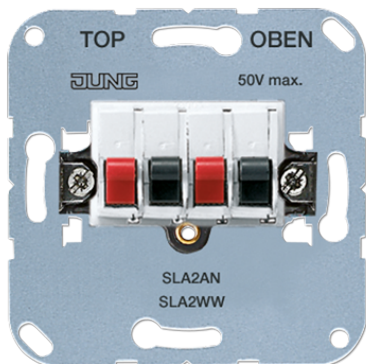

Технический паспорт продукта

Stereo loudspeaker socket

Ссылочный номер

SLA 2 WW

Stereo loudspeaker socket
25 V ~, 60 V DC

Макс. сечение кабеля 10 мм²
with 4 front side screwless terminals in red/black
back side screw terminals
также может использоваться как розетка для защитного малого напряжения

Платы:

серия AS / A: арт.: A 569 PLT ..
серия CD: арт.: CD 569 T .. (не металлическое исполнение)
серия LS: арт.: ... 969 T ..., ... 2969 T ..