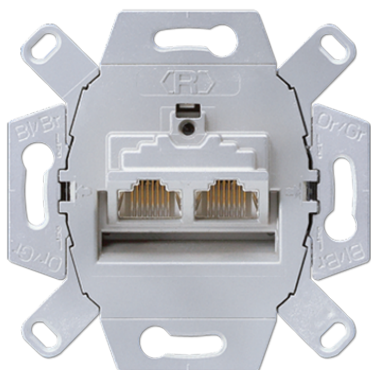

## Компьютерная розетка категория 6 / категория 6A iso

### Ссылочный номер

UAE 8-8 UPOK6

Компьютерная розетка категория 6 / категория 6A iso

screw fixing only, without claws

для компьютерных сетей

LSA connection terminal, shielded

возможна прокладка кабеля со всех направлений без резких перегибов

### Исполнение:

2 x 8-пол., для 2-х отдельных терминалов