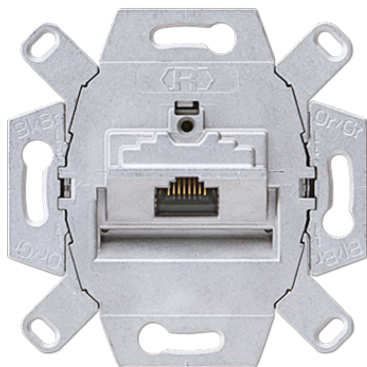

Технический паспорт продукта

Компьютерная розетка категория 6 / категория 6A iso

Ссылочный номер

UAE 8 UPOK6

Компьютерная розетка категория 6 / категория 6A iso

screw fixing only, without claws
 для компьютерных сетей
 LSA connection terminal, shielded
 возможна прокладка кабеля со всех направлений без резких перегибов
 подходит для стандартных монтажных коробок

RJ 45, категория 6A, класс EA (10 Гбит/сек / 500 МГц)
 Соответствует категории 6A согласно ISO/IEC 11801 поправка 2 и категории 6A
 согласно TIA/EIA-568-B.2-10 2008
 подходит для PoE + соотв. в IEEE 802.3at
 ≥ 1000 циклов вставки / удаления, подходит для RJ 11/12

Крышки:

серия AS / A: арт.: A 569-1 PLUA ..
 серия CD: арт.: CD 569-1 UA .., CD 569-1 NAUA ..
 серия LS: арт.: LS 969-1 UA .., LS 969-1 NAUA .., .. 2969-1 UA .., .. 2969-1 NAUA ..

Исполнение:

8-пол., для 1-го терминала